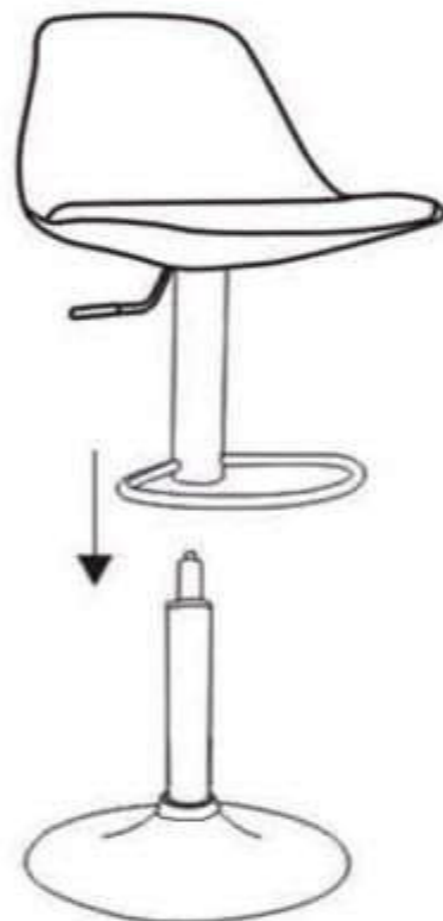

INSTRUCCIONES

Taburete Tem

www.soloproductos.com

Ctra. de Córdoba, km. 432 Pol. Ind. La Vega, Naves 1, 18230 Atarfe (Granada)

Taburete Tem

1

2

3

 Ax4
M6*16

 Bx4
M6*15*1

 Cx1

 Dx1

 Ex1

 Fx1

 Gx1

 Hx1