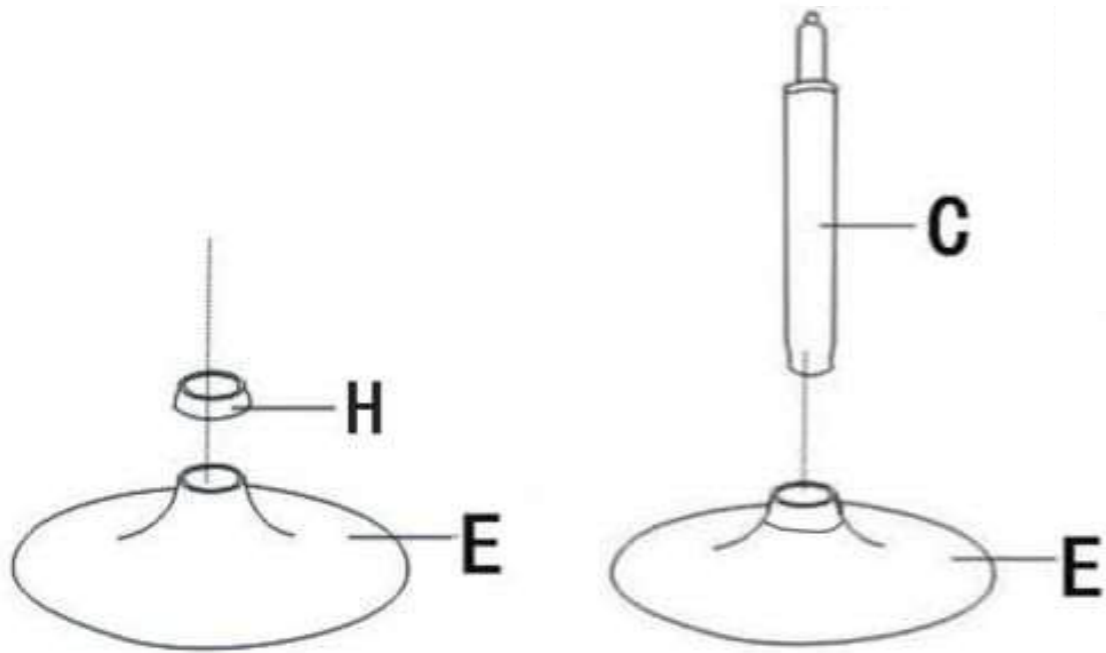

INSTRUCCIONES

Taburete Tem

www.soloproductos.com

Ctra. de Córdoba, km. 432 Pol. Ind. La Vega, Naves 1, 18230 Atarfe (Granada)

Taburete Tem

1

2

3

 Ax4
M6*16

 Bx4
M6*15*1

 Cx1

 Dx1

 Ex1

 Fx1

 Gx1

 Hx1