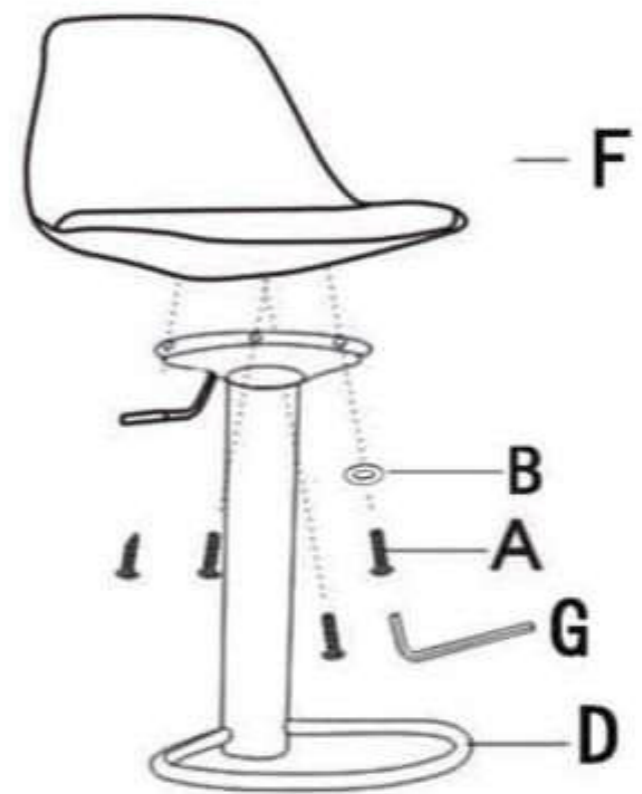

INSTRUCCIONES

Taburete Tem

www.soloproductos.com

Ctra. de Córdoba, km. 432 Pol. Ind. La Vega, Naves 1, 18230 Atarfe (Granada)

Taburete Tem

1

2

3

 Ax4
M6*16

 Bx4
M6*15*1

 Cx1

 Dx1

 Ex1

 Fx1

 Gx1

 Hx1